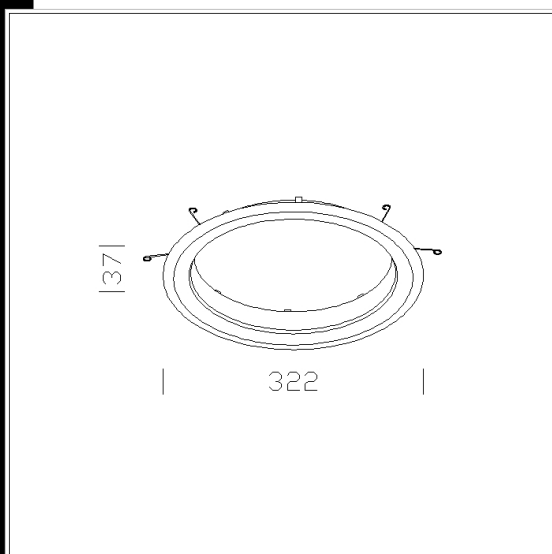

IP23

Download

DXF 2D
- 92310.dxf

Anello prismaticizzato Euro

Anello prismaticizzato a bassa luminanza. In policarbonato metallizzato con prismatura sfaccettata per un maggiore controllo luminoso. Da utilizzare insieme all'art. Euro 1.

Codice	Cablaggio	Kg	Watt	Attacco base	Lampade	Colore
22092310-00		0,35				BIANCO

Prodotti

- Euro 1

- Euro 3 con vetro esterno

- Euro 2 con vetro