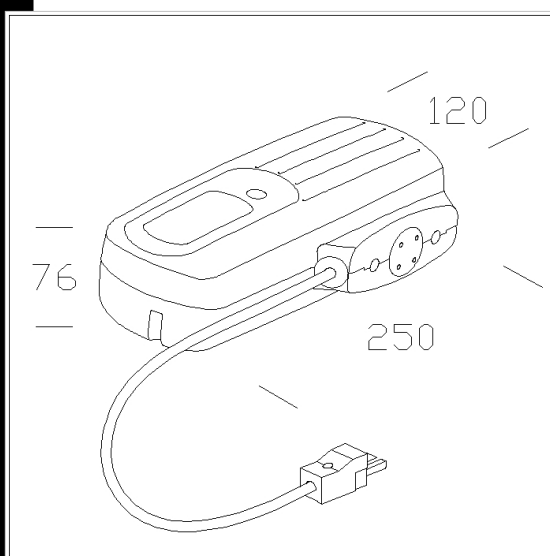

Download

DXF 2D
- 92060.dxf

Cassetta lunga

Completa di accenditore, reattore, condensatore e morsetti, con protezione termica. Grado di protezione IP20, in doppio isolamento, installabile su superfici che richiedono il marchio F.

Code	Gear	Kg	Lumen-K-CRI	WTot
22092065-00	CNR	2,67	JM 150---	18 W
22092060-00	CNR	1,62	JM 70---	14 W

Prodotti

- Milano "TS" - diffusore

The reported luminous flux is the flux emitted by the light source with a tolerance of $\pm 10\%$ compared to the indicated value. The W tot column indicates the total wattage absorbed by the system without exceeding 10% of the indicated