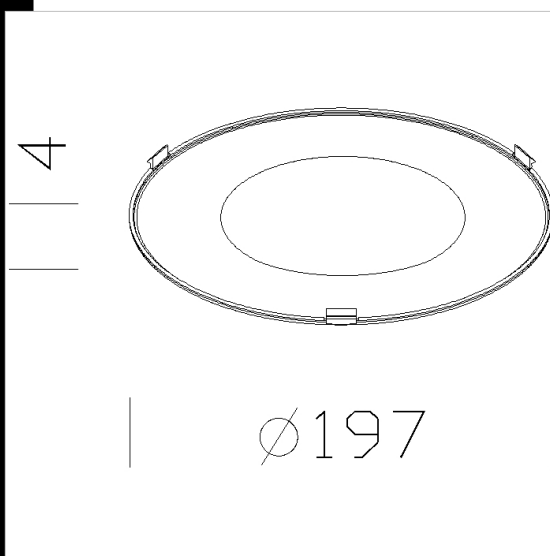

## Diffusore serigrafato esterno - office 2

Schermo serigrafato in policarbonato.

### Download

DXF 2D  
- diffofficeserigrafato.dxf

Code	Kg	WTot	Colour
22091864-00	0,08	0 W	SERIGRAFATO