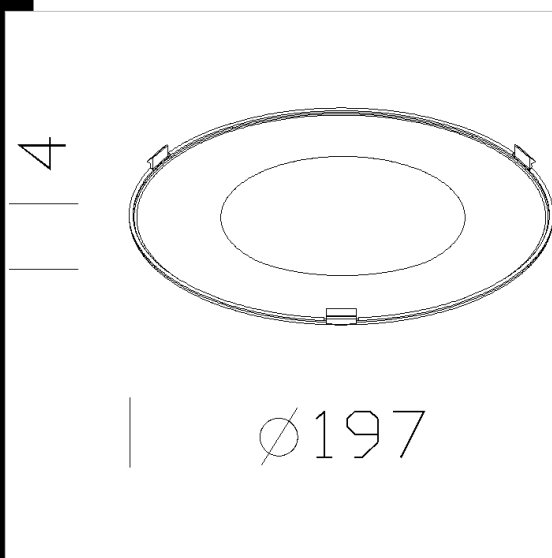

## Diffusore serigrafato interno - office 2

Schermo serigrafato in policarbonato.

### Download

DXF 2D  
- diffofficeserigrafato.dxf

Code	Kg	WTot	Colour
22091863-00	0,08	0 W	SERIGRAFATO