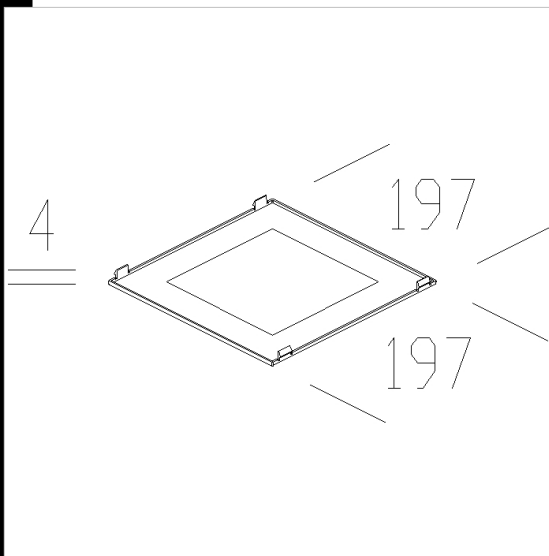

v.l.
IP23

Diffusore Colorato Forato - office 7/8

Download

DXF 2D
- 91813.dxf

| Codice | Cablaggio | Kg | Watt | Attacco base | Lampade | Colore |
|-------------|-----------|------|------|--------------|---------|--------|
| 22091829-00 | | 0,05 | | | | ROSSO |
| 22091841-00 | | 0,05 | | | | VERDE |
| 22091886-00 | | 0,05 | | | | BLU |
| 22091855-00 | | 0,05 | | | | GIALLO |

Prodotti

- Office 7 - quadrato

- Office 8 - quadrato con bordo