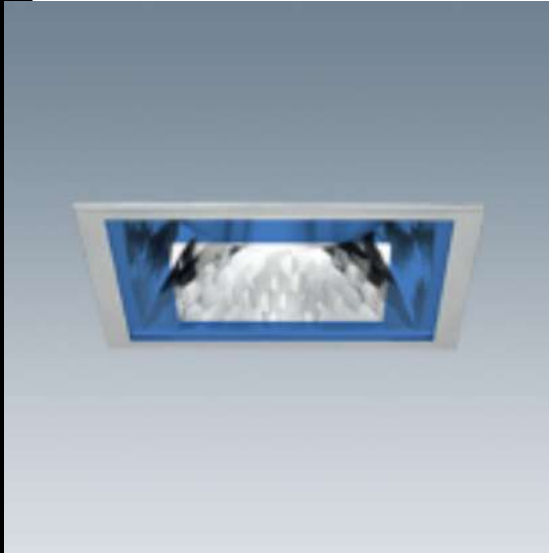

v.l.
IP23

Diffusore Colorato Forato - office 7/8

Download

DXF 2D
- 91813.dxf

| Codice | Cablaggio | Kg | Watt | Attacco base | Lampade | Colore |
|-------------|-----------|------|------|--------------|---------|--------|
| 22091829-00 | | 0,05 | | | | ROSSO |
| 22091841-00 | | 0,05 | | | | VERDE |
| 22091886-00 | | 0,05 | | | | BLU |
| 22091855-00 | | 0,05 | | | | GIALLO |

Prodotti

- Office 7 - quadrato

- Office 8 - quadrato con bordo