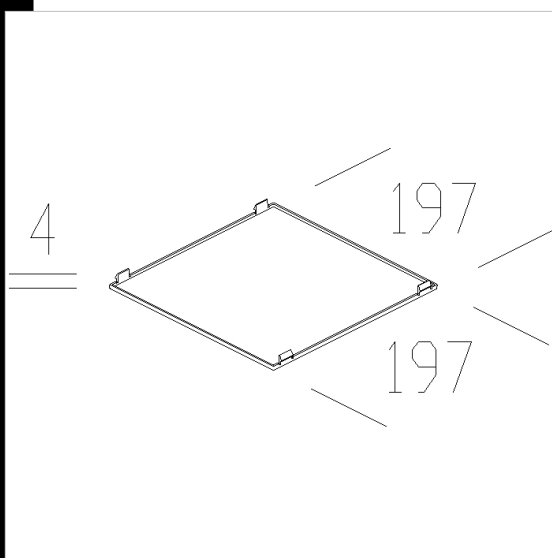

v.l.
IP44

Download

DXF 2D
- 91812.dxf

Diffusore trasparente - office 7/8

Schermo serigrafato in policarbonato.

Codice	Cablaggio	Kg	Watt	Attacco base	Lampade	Colore
22091824-00		0,06				TRASPARENTE

Prodotti

- Office 7 - quadrato

- Office 8 - quadrato con bordo