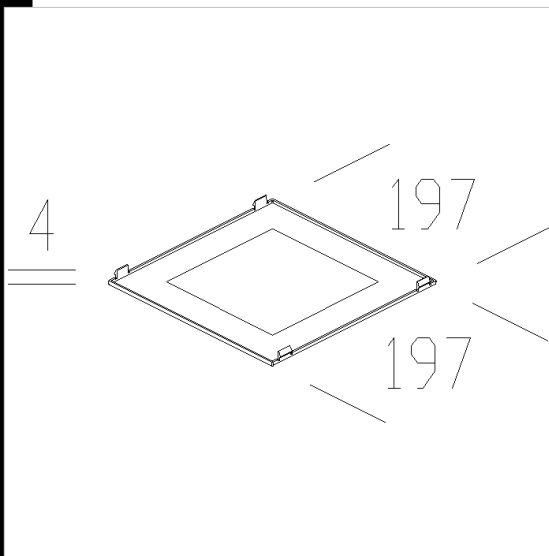

v.l.
IP23

Download
DXF 2D
- 91813.dxf

Diffusore Serigrafato Forato - office 7/8

Schermo serigrafato in policarbonato.

Codice	Cablaggio	Kg	Watt	Attacco base	Lampade	Colore
22091819-00		0,10				OPALE

Prodotti

- Office 7 - quadrato

- Office 8 - quadrato con bordo