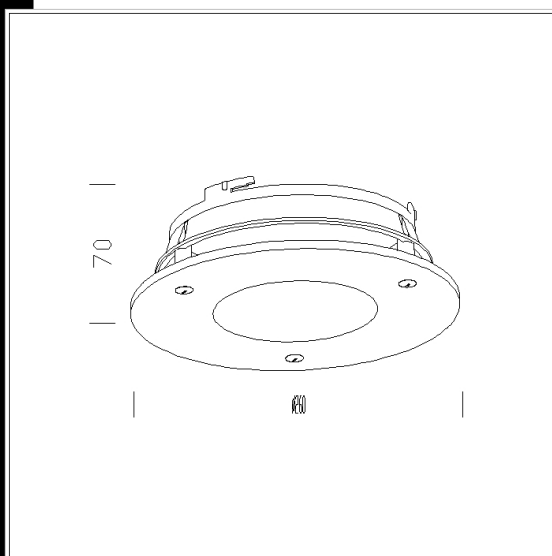

v.l.  
IP43

Download

DXF 2D  
- 91818.dxf

## Vetro 91818

Cristallo temperato serigrafato di finitura in lamiera microstirata di protezione all'ingresso di insetti, posta tra cristallo e anello. Montato sull'articolo diventa IP43.

Codice	Cablaggio	Kg	Watt	Attacco base	Lampade	Colore
22091818-00		0,95				SERIGRAFATO