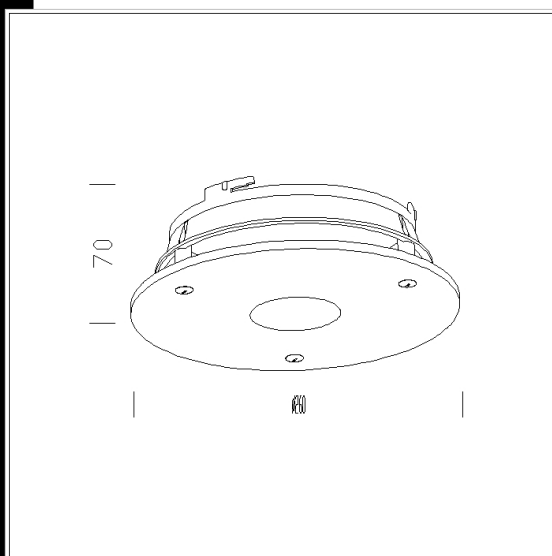

v.l.  
IP23

Download  
DXF 2D  
- 91817.dxf

## Vetro 91817

Cristallo temperato serigrafato o satinato di finitura in lamiera microstirata, posta tra cristallo e anello.

Codice	Cablaggio	Kg	Watt	Attacco base	Lampade	Colore
22091817-00		0,75				SERIGRAFATO