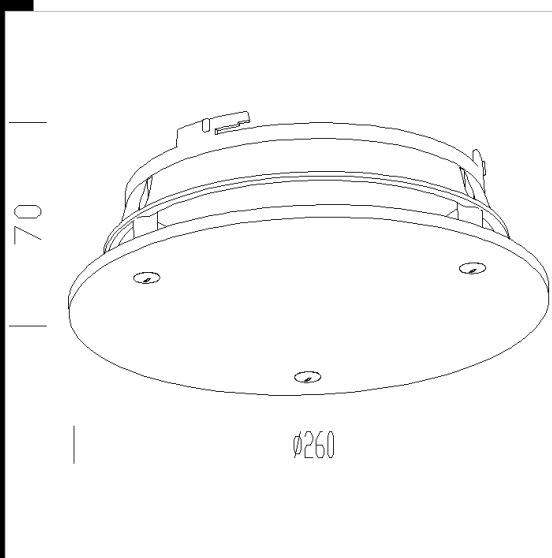

v.l.
IP43

Download

DXF 2D
- 91816.dxf

Vetro sabbato

Cristallo temperato serigrafato o satinato di finitura.
Anello in lamiera microstirata di protezione all'ingresso di insetti, posto tra
cristallo e anello.
Montato sull'articolo diventa IP43.

Codice	Cablaggio	Kg	Watt	Attacco base	Lampade	Colore
22091816-00		0,95				SABBIATO

Prodotti

- Energy 2000 con cassetta

- Energy 10 SAB con vetro

- Energy 2000

- Energy EM

- Energy 9 SAB con vetro