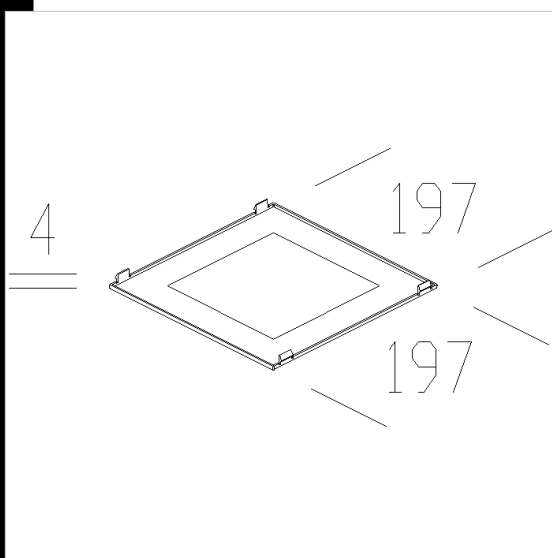

v.l.  
IP23

Download

DXF 2D  
- 91813.dxf

Diffusore serigrafato Centro - office 7/8

Schermo serigrafato in policarbonato.

Codice	Cablaggio	Kg	Watt	Attacco base	Lampade	Colore
22091814-00		0,10				SERIGRAFATO

Prodotti

- Office 7 - quadrato

- Office 8 - quadrato con bordo