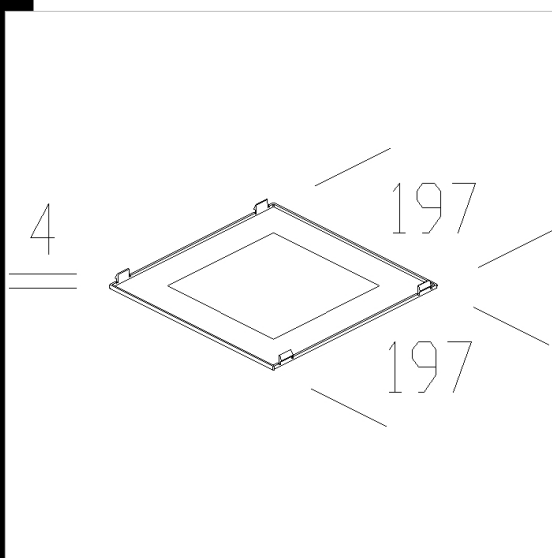

v.l.  
IP44

Download

DXF 2D  
- 91813.dxf

Diffusore serigrafato Bordi - office 7/8

Schermo serigrafato in policarbonato.

Codice	Cablaggio	Kg	Watt	Attacco base	Lampade	Colore
22091813-00		0,10				OPALE

Prodotti

- Office 7 - quadrato

- Office 8 - quadrato con bordo