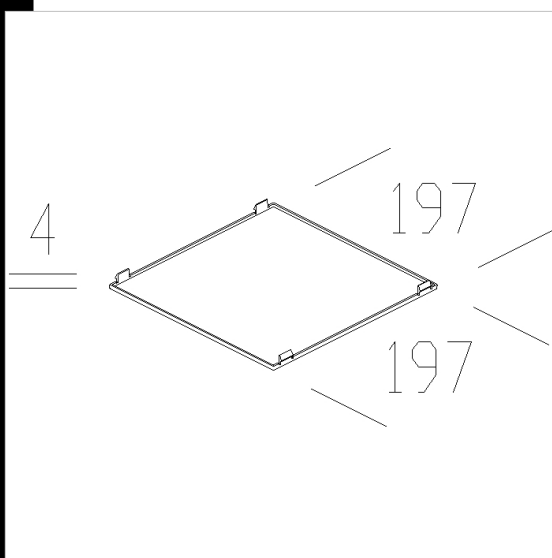

v.l.  
IP44

Download

DXF 2D  
- 91812.dxf

Diffusore serigrafato - office 7/8

Schermo serigrafato in policarbonato.

Codice	Cablaggio	Kg	Watt	Attacco base	Lampade	Colore
22091812-00		0,10				OPALE

Prodotti

- Office 7 - quadrato

- Office 8 - quadrato con bordo