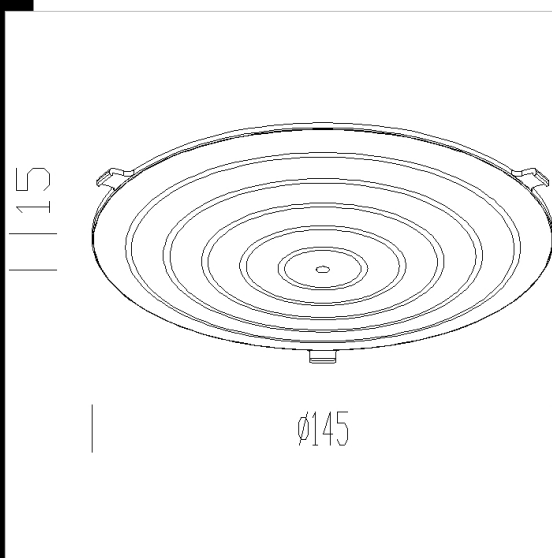

v.l.
IP23

Download

DXF 2D
- 91810.dxf

Schermo Energy 2000

Schermo diffusore in policarbonato trasparente autoestinguente con prismatura e microsatinnatura per un migliore controllo dell'abbagliamento. Da applicare sull'acc. 91801. Escluso 2x26.

Codice	Cablaggio	Kg	Watt	Attacco base	Lampade	Colore
22091810-00		0,10				TRASPARENTE

Prodotti

- Energy 2000 con cassetta

- Energy 2000

- Energy EM