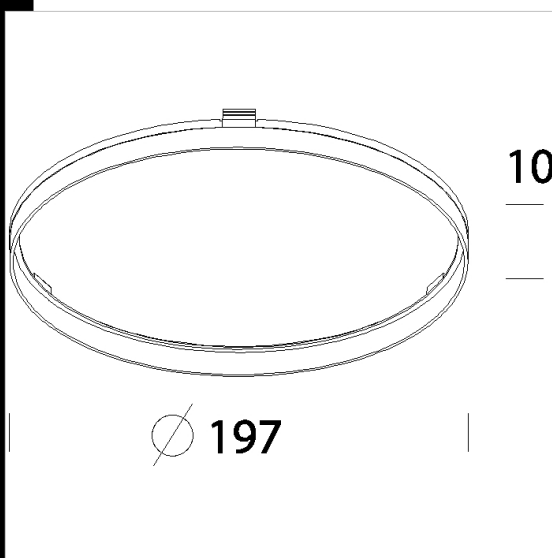

## Anello colorato Office

Anello decorativo colorato in policarbonato.

Codice	Cablaggio	Kg	Watt	Attacco base	Lampade	Colore
22091802-00		0,02				TRASPARENTE
22091887-00		0,50				BLU
22091828-00		0,50				ROSSO
22091803-00		0,02				OPALE
22091845-00		0,50				VERDE
22091856-00		0,50				GIALLO