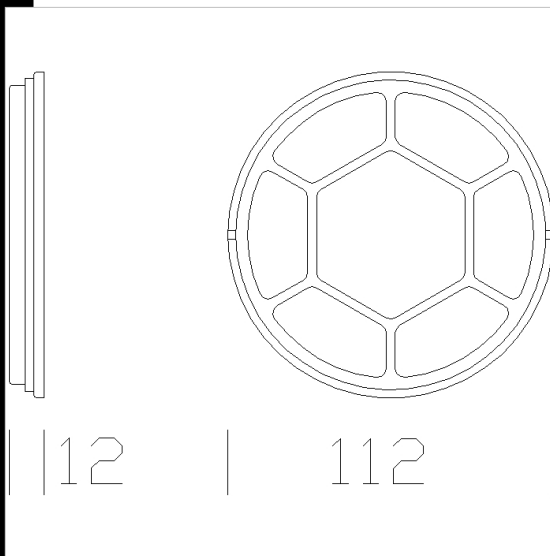

Vetro + telaio

Vetro temperato di protezione, completo di telaio e griglia alveolare.

Codice	Cablaggio	Kg	Watt	Attacco base	Lampade	Colore
22091017-00		0,07				BIANCO
22091002-00		0,07				NERO

Prodotti

- King da parete esterna