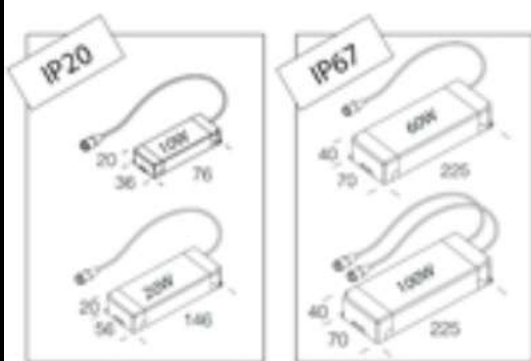

Cassetta - microliset indoor

Download

acc. 22090711-00 (MAX 10W) 1 uscita max 2 microliset 0.3m - 1 microliset 0.5m
 acc. 22090712-00 (MAX 20W) 1 uscita max 5 microliset 0.3m - 3 microliset 0.5m - 1 microliset 1m - 1 microliset 1.5m
 acc. 22090720 (MAX 60W) 1 uscita max 15 microliset 0.3m - 10 microliset 0.5m - 5 microliset 1m - 3 microliset 1.5m
 acc. 22090721 (MAX 100W IP67) 2 uscite max 25 microliset 0.3m - 15 microliset 0.5m - 8 microliset 1m - 5 microliset 1.5m (Installazione in fila continua con cod. 22090721-00 / 100W: è possibile collegare un numero di Micro Liset che non superi la lunghezza massima di 5m sulla prima uscita, rispettando il totale indicato in tabella per 2 uscite.)

Code	Gear	Kg	Lumen-K-CRI	WTot
22090720-00	CLD	0,40	60W---	0 W
22090721-00	CLD	0,45	100---	0 W
22090711-00	CLD	0,09	10W---	0 W
22090712-00	CLD	0,16	20w---	0 W

Prodotti

- Microliset 2 - indoor angle

- Microliset 1 - indoor flat

The reported luminous flux is the flux emitted by the light source with a tolerance of $\pm 10\%$ compared to the indicated value. The W tot column indicates the total wattage absorbed by the system without exceeding 10% of the indicated