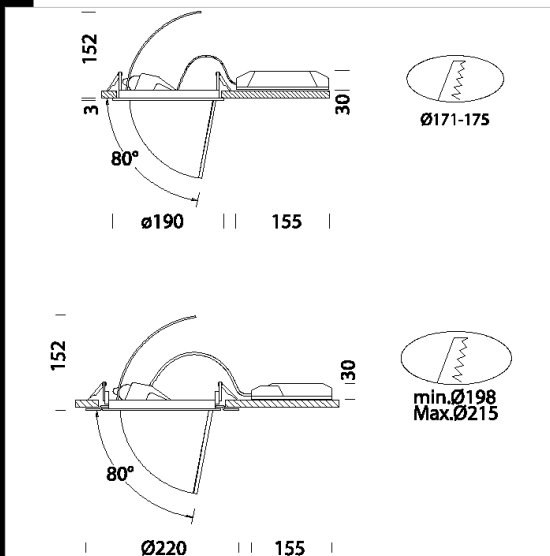

Corpo orientabile Big: in alluminio pressofuso

Riflettore: In alluminio prismaticizzato e brillantato ad alto rendimento

Verniciatura: A polvere con vernice epossidica in poliestere resistente ai raggi UV.

Classificazione rischio fotobiologico: gruppo esente.

Mantenimento del flusso luminoso al 70%: 50.000h (L70B50).

fori di incasso da 171mm a 175mm

versioni -0049 Ø 220mm / fori di incasso da 198mm a 215mm