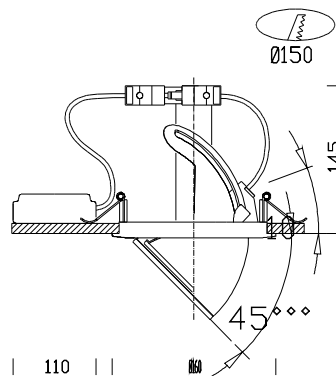

Corner 160 FORTIMO Integrated

Codice	Cablaggio	Kg	Colore	Dimensioni	Lampade
22088070-00	CLD CELL	1.90	argento met.	0x0x145 Ø160	LED FORTIMO Integrated-675lm-3000k - 24°-CRI 80

Corpo: in alluminio pressofuso.

Completo di LED.

Possibilità di orientare corpo del faretto da -10° fino a 45°.

LED: 675lm - 3000K - 24° - CRI80 - 25000h driver integrated