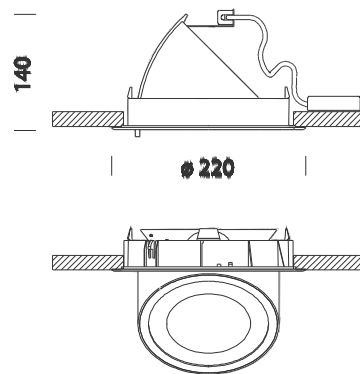

## Corner MASTERLED AR111

Codice	Cablaggio	Kg	Colore	Dimensioni	Wtot	Lampade
22087718-00	CLD S+L	1.00	bianco	0x0x140 Ø220	10	MASTERLED AR111 10W-G53-578lm-3000K - 24°-CRI 82
22087700-00	CLD S+L	1.00	bianco	0x0x140 Ø220	15	MASTERLED AR111 15W-G53-745lm-3000K - 24°-CRI 82

Corpo: Stampato in tecnopolimero ad alta resistenza termica.

Normativa: Prodotti in conformità alle norme EN 60598-1-CEI 34.21, hanno grado di protezione secondo le norme EN 60529.

MASTERLED: Dimmerabile, particolarmente adatto alle aree destinate al pubblico quali reception, atri, corridoi, scale, dove la luce rimane costantemente accesa, durata 45.000h, risparmio energetico 80% se confrontato con ALO 35W.