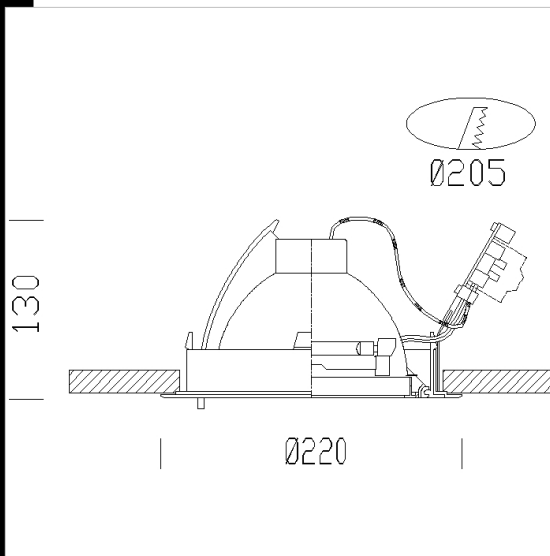

Corner "TS"

Serie di proiettori orientabili ad incasso. Realizzato per rispondere alle sempre maggiori richieste d'illuminazione in centri commerciali vetrine dove si abbia la possibilità di direzionare il flusso luminoso in base alle merce esposte.
 Corpo: Stampato in tecnopolimero ad alta resistenza termica.
 Riflettore: In alluminio ossidato e brillantato ad alto rendimento.
 Diffusore: Cristallo temperato di protezione.
 Portalamпада: In ceramica e contatti argentati o contatti in bronzo fosforoso.
 Normativa: Prodotti in conformità alle norme EN 60598-1-CEI 34.21, hanno grado di protezione secondo le norme EN 60529.
 Lampade: Completo di lampade Mastercolour; JM-TS.

Codice	Cablaggio	Kg	Lumen-K-CRI	WTot	Attacco base	Colore
22087415-00	S+L	0.70	JM-TS 70 excellence-6200lm-3000K-Ra 1b	75 W	Rx7s	BIANCO
22087415-85	S+L	0.70	CDM-TS 70-6500lm-3000K-Ra 82	71 W	Rx7s	BIANCO

Accessori

- Filtro frutta Corner

- Filtro verdura Corner

- Filtro panifici Corner

- Filtro macellerie Corner

- Filtro tessuti Corner

- Cassetta

Il flusso luminoso riportato indica il flusso uscente dall'apparecchio con una tolleranza di $\pm 10\%$ rispetto al valore indicato. I W tot sono la potenza totale assorbita dal sistema e non supera il 10% del valore indicato.