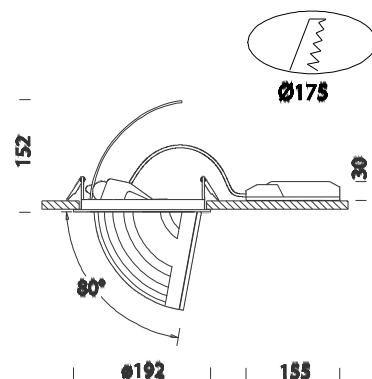

Flower 1 LED

Codice	Cablaggio	Kg	Colore	Dimensioni	Wtot	Lampade
22086113-00	CLD CELL	1.45	bianco	0x0x152 Ø192	43	LED white-2630lm-3000K - 40°-CRI 80
22086114-00	CLD CELL	1.45	bianco	0x0x152 Ø192	43	LED white-2810lm-4000K - 40°-CRI 70

Flower LED è una famiglia di faretti ad incasso orientabili di forma tonda particolarmente adatto per l'illuminazione diffusa, prolungata e durevole. Flower LED migliora significativamente i livelli di gestione dei punti vendita con tutti i vantaggi propri delle sorgenti a LED.

Questi faretti da incasso disponibili in due misure rappresentano un deciso salto di qualità nell'illuminazione d'interni.

Corpo: orientabile in alluminio pressofuso con alette di raffreddamento. Completo di staffe per incasso
LED 3000/4000K - 3000lm - 43W e durata di vita di 50.000h.