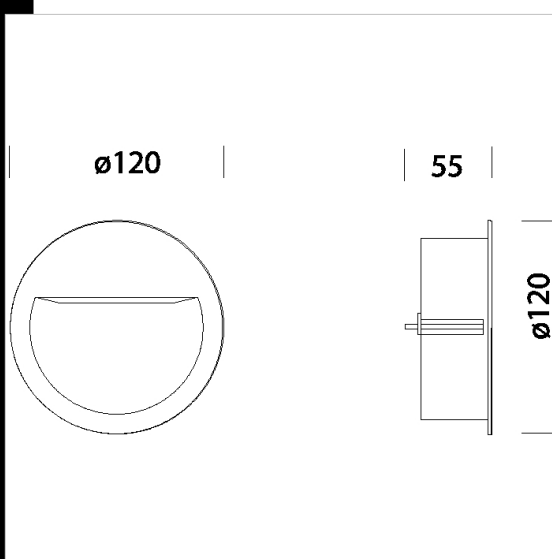

Cortesia 2

LED: 3x0,3W alimentatore incorporato.
 Da tenere sempre acceso durante la notte, per zone di passaggio, come luce di cortesia o di ambientazione.
 RAL 9010 in materiale plastico PC.

Montabile su pareti in cartongesso anche senza controcassa.

Download

DXF 2D
 - cortesia2.dxf

Montaggi
 - CORTESIA rev2.pdf

Codice	Cablaggio	Kg	Lumen Output-K-CRI	WTot	Colore
22084512-00	CLD CELL	0.15	LED-6lm-2700K-CRI 85	1 W	BIANCO

Accessori

- Controcassa - Cortesia 2

Il flusso luminoso riportato indica il flusso uscente dall'apparecchio con una tolleranza di $\pm 10\%$ rispetto al valore indicato. I W tot sono la potenza totale assorbita dal sistema e non supera il 10% del valore indicato.