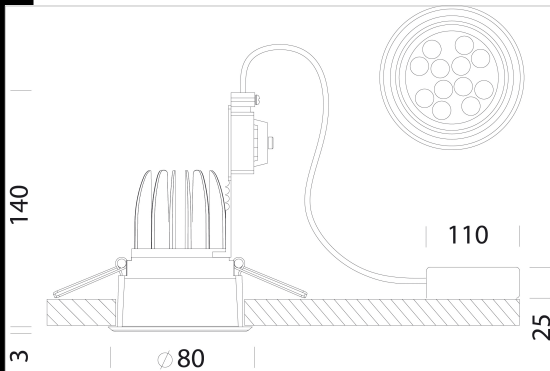

Milano Small T - COIN DIMM - Home

Apparecchio di piccole dimensioni ad incasso.
Corpo: In policarbonato infrangibile ed autoestinguente V2, stabilizzato ai raggi UV, antingiamento. Colori bianco RAL9010, metallizzato, satinato.
Normativa: Prodotto in conformità alle vigenti norme EN60598-1 CEI 34-21. Hanno grado di protezione secondo le norme EN 60529.
Di serie molle a filo per controsoffitto di spessore da 1mm a 30mm.
Equipaggiamento: Completo di staffa regolabile in acciaio.
Normativa: Prodotti in conformità alle norme EN 60598-1-CEI 34.21, hanno grado di protezione secondo le norme EN 60529.
LED: 3000K - 1340lm - CRI80 - 40°
Fattore di potenza: 0,9
Classificazione rischio fotobiologico: gruppo esente.
Mantenimento del flusso luminoso al 70%: 50.000h (L70B50).
diam. incasso 74/78mm

Codice	Cablaggio	Kg	Watt	Attacco base	Lampade	Colore
22083111-00	CLD CELL-D	0,27	LED white 11W		1340lm-3000K - 40°-CRI>80	BIANCO
22083161-00	CLD CELL-D	0,10	LED white 11W		1340lm-3000K - 40°-CRI>80	CROMATO
22083171-00	CLD CELL-D	0,10	LED white 11W		1340lm-3000K - 40°-CRI>80	SATINATO