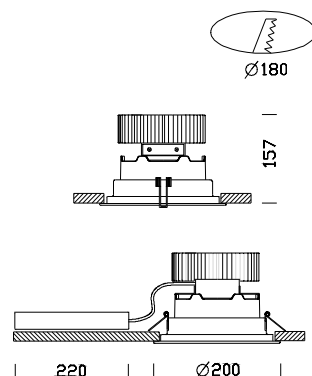

Milano 3000 DLM - GEN IV

Codice	Cablaggio	Kg	Colore	Dimensioni	Wtot	Lampade
22083067-1241	CLD CELLDD	1.20	bianco + met	0x0x157 Ø200	34	LED DLM 3000-3000lm-3000K-CRI 80
22083069-1241	CLD CELLDD	1.20	bianco + met	0x0x157 Ø200	32	LED DLM 3000-3000lm-4000K-CRI80
22083067-12	CLD CELL-D	1.20	bianco + met	0x0x157 Ø200	34	LED DLM 3000-3000lm-3000K-CRI 80
22083069-12	CLD CELL-D	1.20	bianco + met	0x0x157 Ø200	32	LED DLM 3000-3000lm-4000K-CRI80
22083067-00	CLD CELL	1.20	bianco + met	0x0x157 Ø200	34	LED DLM 3000-3000lm-3000K-CRI 80
22083069-00	CLD CELL	1.20	bianco + met	0x0x157 Ø200	32	LED DLM 3000-3000lm-4000K-CRI80

Corpo: In lamiera ed acciaio.

Riflettore: In policarbonato, autoestinguente V2, metallizzato con polveri di alluminio, in alto vuoto con procedimento di C.V.D. per un maggior controllo e rendimento della luce.

Equipaggiamento: Completo di staffa regolabile in acciaio.

Normativa: Prodotti in conformità alle norme EN 60598-1-CEI 34.21, hanno grado di protezione secondo le norme EN 60529.

LED: 3000/4000K - 3000lm - CRI80 - 32/34W - 50000h