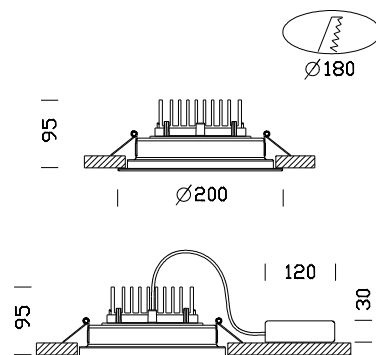

Milano ESALED DIMM DIG

v.a.
IP20

v.l.
IP43

IK07

Codice	Cablaggio	Kg	Colore	Dimensioni	Wtot	Lampade
22081575-1241	CLD CELLDD	1.50	grigio + satinato	0x0x95 Ø200	18	ESALED-2000lm @ 1A-4000K - 10°-CRI 80
22081516-1241	CLD CELLDD	1.50	bianco + bianco	0x0x95 Ø200	18	ESALED-2000lm @ 1A-4000K - 10°-CRI 80
22081535-1241	CLD CELLDD	1.50	nero+ nero	0x0x95 Ø200	18	ESALED-2000lm @ 1A-4000K - 10°-CRI 80
22081576-1241	CLD CELLDD	1.50	grigio + satinato	0x0x95 Ø200	18	ESALED-2000lm @ 1A-4000K - 25°-CRI 80
22081517-1241	CLD CELLDD	1.50	bianco + bianco	0x0x95 Ø200	18	ESALED-2000lm @ 1A-4000K - 25°-CRI 80
22081536-1241	CLD CELLDD	1.50	nero+ nero	0x0x95 Ø200	18	ESALED-2000lm @ 1A-4000K - 25°-CRI 80
22081577-1241	CLD CELLDD	1.50	grigio + satinato	0x0x95 Ø200	18	ESALED-2000lm @ 1A-4000K - 40°-CRI 80
22081518-1241	CLD CELLDD	1.50	bianco + bianco	0x0x95 Ø200	18	ESALED-2000lm @ 1A-4000K - 40°-CRI 80
22081537-1241	CLD CELLDD	1.50	nero+ nero	0x0x95 Ø200	18	ESALED-2000lm @ 1A-4000K - 40°-CRI 80
22081578-1241	CLD CELLDD	1.50	grigio + satinato	0x0x95 Ø200	18	ESALED-2000lm @ 1A-4000K - 60°-CRI 80
22081519-1241	CLD CELLDD	1.50	bianco + bianco	0x0x95 Ø200	18	ESALED-2000lm @ 1A-4000K - 60°-CRI 80
22081570-1241	CLD CELLDD	1.50	grigio + satinato	0x0x95 Ø200	18	ESALED-1800lm @ 1A-3000K - 10°-CRI 80
22081511-1241	CLD CELLDD	1.50	bianco + bianco	0x0x95 Ø200	18	ESALED-1800lm @ 1A-3000K - 10°-CRI 80
22081530-1241	CLD CELLDD	1.50	nero+ nero	0x0x95 Ø200	18	ESALED-1800lm @ 1A-3000K - 10°-CRI 80
22081571-1241	CLD CELLDD	1.50	grigio + satinato	0x0x95 Ø200	18	ESALED-1800lm @ 1A-3000K - 25°-CRI 80
22081512-1241	CLD CELLDD	1.50	bianco + bianco	0x0x95 Ø200	18	ESALED-1800lm @ 1A-3000K - 25°-CRI 80
22081531-1241	CLD CELLDD	1.50	nero+ nero	0x0x95 Ø200	18	ESALED-1800lm @ 1A-3000K - 25°-CRI 80
22081572-1241	CLD CELLDD	1.50	grigio + satinato	0x0x95 Ø200	18	ESALED-1800lm @ 1A-3000K - 40°-CRI 80
22081513-1241	CLD CELLDD	1.50	bianco + bianco	0x0x95 Ø200	18	ESALED-1800lm @ 1A-3000K - 40°-CRI 80
22081532-1241	CLD CELLDD	1.50	nero+ nero	0x0x95 Ø200	18	ESALED-1800lm @ 1A-3000K - 40°-CRI 80
22081573-1241	CLD CELLDD	1.50	grigio + satinato	0x0x95 Ø200	18	ESALED-1800lm @ 1A-3000K - 60°-CRI 80