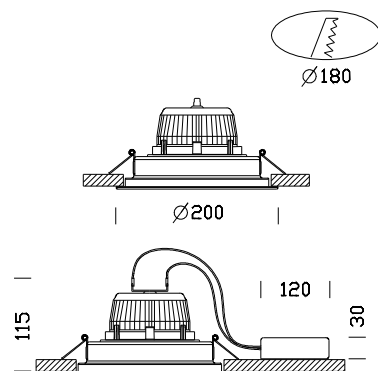

## Milano Confort LED

Codice	Cablaggio	Kg	Colore	Dimensioni	Wtot	Lampade
22081375-00	CLD CELL	1.50	grigio/nero	0x0x115 Ø200	13	Confort LED-G53-780lm - 24°-4000K

Una buona illuminazione assicura una corretta lettura dell'ambiente e consente di viverci in modo adeguato. Con queste premesse nasce il proiettore da incasso Milano ideale per essere installato velocemente e con costi contenuti in ogni ambiente espositivo per soddisfare ogni esigenza di luce artificiale nella progettazione di interni.

Corpo: In lamiera ed acciaio.

Equipaggiamento: Completo di staffa regolabile in acciaio.

Normativa: Prodotti in conformità alle norme EN 60598-1-CEI 34.21, hanno grado di protezione secondo le norme EN 60529.