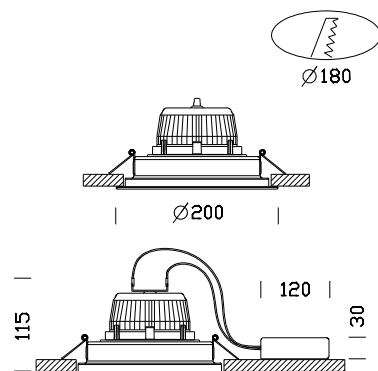

Milano AR111 LED

Codice	Cablaggio	Kg	Colore	Dimensioni	Wtot	Lampade
22081370-00	CLD CELL	1.50	grigio/nero	0x0x115 Ø200	13	AR111 13W Confort LED-G53-650lm - 25°-4000K-Ra 80

Una buona illuminazione assicura una corretta lettura dell'ambiente e consente di viverci in modo adeguato. Con queste premesse nasce il proiettore da incasso Milano ideale per essere installato velocemente e con costi contenuti in ogni ambiente espositivo per soddisfare ogni esigenza di luce artificiale nella progettazione di interni.

Corpo: In lamiera ed acciaio.

Riflettore: schermato antiabbagliamento ad alto rendimento.

Equipaggiamento: Completo di staffa regolabile in acciaio.

Normativa: Prodotti in conformità alle norme EN 60598-1-CEI 34.21, hanno grado di protezione secondo le norme EN 60529.