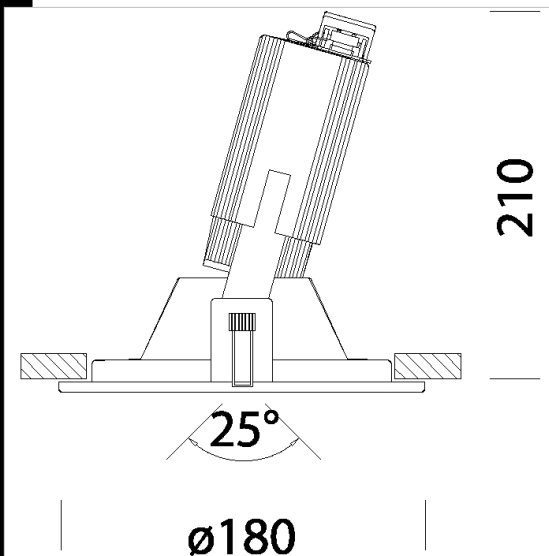

Codice	Cablaggio	Kg	Watt	Attacco base	Lampade	Colore
22080115-00	CLD CELL-D	0,75	LED PAR20 8W	E27	500lm-2750K - 38°-na	BIANCO