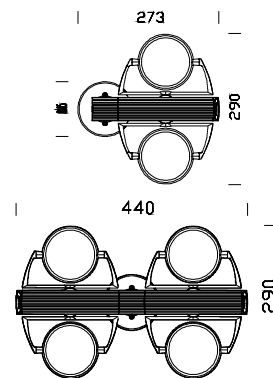

## Gi Otto Comfort LED

Codice	Cablaggio	Kg	Colore	Wtot	Lampade
22079375-00	CLD CELL	1.50	argento met.	26	AR111 2x13W Confort LED-G53-710lm-3000K-Ra 80
22079376-00	CLD CELL	2.50	argento met.	52	AR111 4x13W Confort LED-G53-710lm-3000K-Ra 80