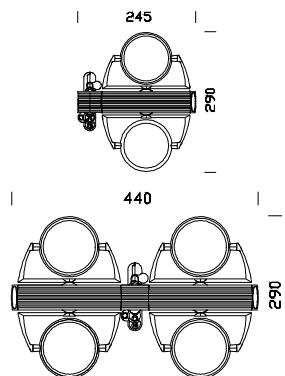

Gi Otto Comfort LED

Codice	Cablaggio	Kg	Colore	Wtot	Lampade
22079372-00	CLD CELL-F	1.50	argento met.	26	AR111 2x13W Confort LED-G53-710lm-3000K-Ra 80
22079374-00	CLD CELL-F	2.50	argento met.	52	AR111 4x13W Confort LED-G53-710lm-3000K-Ra 80