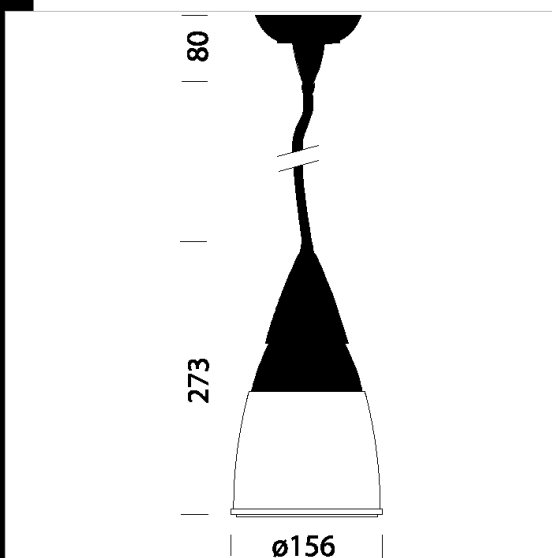

Minighost - MASTERLED Bulb

CORPO: In materiale termoplastico resistente alle alte temperature. Completo di cono diffusore in policarbonato
PORTALAMPADA: In policarbonato e contatti in bronzo fosforoso.
CABLAGGIO: Alimentazione 230V/50Hz cavetto 2 poli sezione 0.75 mmq. Morsetteria 2P con massima sezione dei conduttori ammessa 2,5 mmq.
NORMATIVA: Prodotti in conformità alle vigenti norme EN60598-1 CEI 34-21, sono protetti con il grado IP20IK07 secondo le EN 60529.
 Installabili su superfici normalmente infiammabili.
MASTERLED BULB (ideale per soluzioni di illuminazione generica nel settore ricettivo e aptrcolarmente adatta alle aree destinate al pubblico, dove la luce rimane costantemente accesa) 12W = 60W INC 25000h - 806lm - 2700K

Codice	Cablaggio	Kg	Watt	Attacco base	Lampade	Colore
22070079-00	CLD CELL-D	0,85	MASTERLED BULB	E27	806lm-2700K-na	ARGENTO

Download

DXF 2D
- minighost.dxf