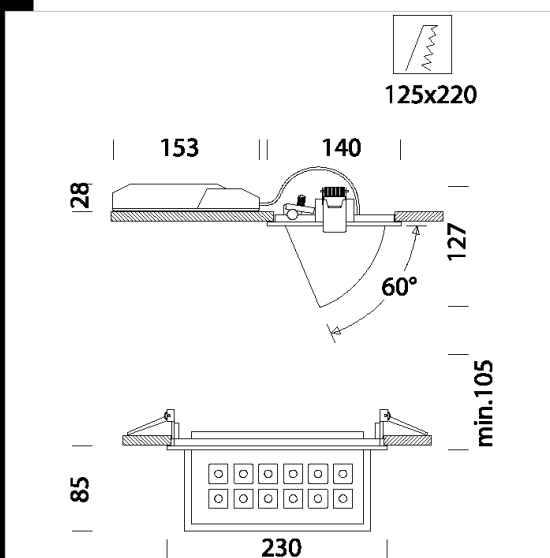

## Deltamarket

Corpo: basculante in alluminio pressofuso con llettature di raffreddamento.  
 Verniciatura: A polvere con vernice epossilica in poliestere resistente ai raggi UV.  
 Normativa: Prodotti in conformità alle norme EN 60598-1-CEI 34.21, hanno grado di protezione secondo le norme EN 60529.  
 Fattore di potenza: >0,95

Codice	Cablaggio	Kg	Watt	Attacco base	Lampade	Colore
22068710-00	CLD CELL	1,15	LED white 40W	-	2810lm-4000K - 90°-CRI 70	BIANCO

Download  
 DXF 2D  
 - dellamarket.dxf