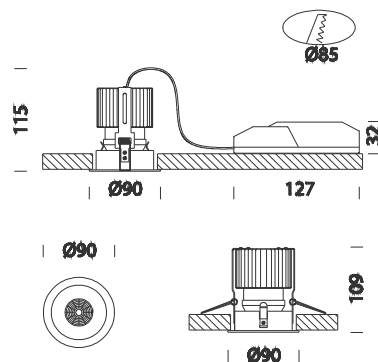

Atlas 3 - foro

Codice	Cablaggio	Kg	Colore	Dimensioni	Wtot	Lampade
22068020-00	CLD CELL	0.20	bianco	0x0x115 Ø90	12	LED 12W white-720lm-3000K-CRI 82

Questo faretto, appartenente all'ampia scelta di faretti da incasso Fosnova, risulta ideale per l'illuminazione di negozi e open space; riassume tutto il concetto di qualità, risparmio energetico e ottimo rendimento. Atlas a LED è molto versatile e grazie all'ampia possibilità di scelta di accessori diventa personalizzabile per tutti gli ambienti dove installato.

Corpo: in alluminio pressofuso con dissipatore.

Riflettore concentrante: In policarbonato, autoestinguente V2, satinato con polveri di alluminio, in alto vuoto

Normativa: Prodotti in conformità alle norme EN 60598-1-CEI 34.21, hanno grado di protezione secondo le norme EN 60529.

LED: 3000K - 720lm - CRI82 foro incasso diam. 85