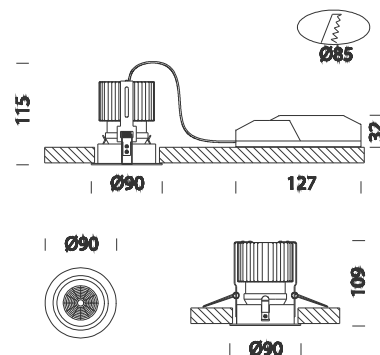

Atlas 2

Codice	Cablaggio	Kg	Colore	Dimensioni	Wtot	Lampade
22068017-00	CLD CELL	0.20	satinato	0x0x115 Ø90	12	LED 12W white-720lm-3000K-CRI 82
22068016-00	CLD CELL	0.20	Satinato rigato	0x0x115 Ø90	12	LED 12W white-720lm-3000K-CRI 82

Corpo: in alluminio pressofuso con dissipatore.

Riflettore concentrante: In policarbonato, autoestinguento V2, satinato con polveri di alluminio, in alto vuoto

Normativa: Prodotti in conformità alle norme EN 60598-1-CEI 34.21, hanno grado di protezione secondo le norme EN 60529.

LED: 3000K - 720lm - CRI82 foro incasso diam. 85