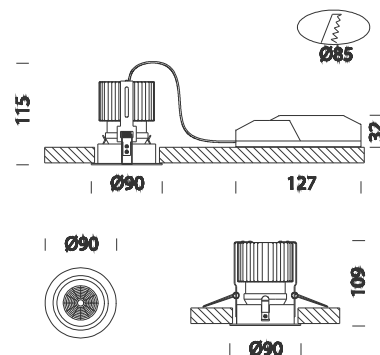

Atlas 1

Codice	Cablaggio	Kg	Colore	Dimensioni	Wtot	Lampade
22068015-00	CLD CELL	0.20	bianco	0x0x115 Ø90	12	LED 12W white-720lm-3000K-CRI 82
22068014-00	CLD CELL	0.20	nero	0x0x115 Ø90	12	LED 12W white-720lm-3000K-CRI 82
22068018-00	CLD CELL	0.20	oro	0x0x115 Ø90	12	LED 12W white-720lm-3000K-CRI 82

Normativa: Prodotti in conformità alle norme EN 60598-1-CEI 34.21, hanno grado di protezione secondo le norme EN 60529.

LED: 3000K - 720lm - CRI82 foro incasso diam. 85