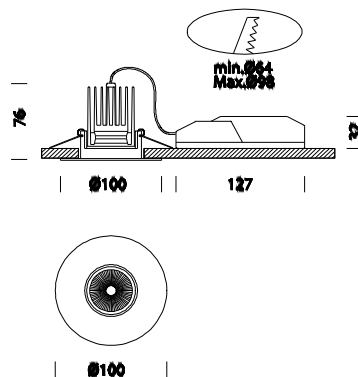

Low glare 9 - anello - DIMM

Codice	Cablaggio	Kg	Colore	Dimensioni	Wtot	Lampade
22067110-00	CLD CELL-D	0.40	bianco	0x0x55 Ø100	8	LED 8W-800lm-3000K - 38°-CRI 83
22067170-00	CLD CELL-D	0.40	argento met.	0x0x55 Ø100	8	LED 8W-800lm-3000K - 38°-CRI 83
22067160-00	CLD CELL-D	0.40	cromato	0x0x55 Ø100	8	LED 8W-800lm-3000K - 38°-CRI 83
22067180-00	CLD CELL-D	0.40	bronzo	0x0x55 Ø100	8	LED 8W-800lm-3000K - 38°-CRI 83

Corpo: faretto orientabile in alluminio con molle.

Ottica specifica anti-abbagliamento per un migliore comfort.

Ideale nella sostituzione di prodotti esistenti senza modificare i fori precedenti.

Possibilità di installazione in un foro minimo di Ø64 ad un massimo di Ø98