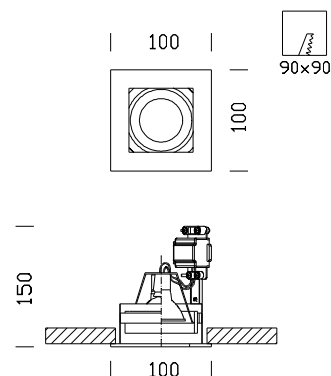

Fénix Q - MASTERLED

Codice	Cablaggio	Kg	Colore	Dimensioni	Lampade
22066911-00	CLD S+L	0.30	bianco	100x100x150	MASTERLED 10W-GU5.3-1920cd-3000K-24°

Faretto da incasso orientabile di ridotte dimensioni.

Ideali per essere installati in negozi, showroom o sale esposizioni.

Corpo: In lamiera d'acciaio.

Verniciatura: A spruzzo con vernice acrilica all'acqua, resistente agli ambienti umidi e stabilizzata ai raggi UV.

Normativa: Prodotti in conformità alle norme EN 60598-1-CEI 34-21, hanno grado di protezione secondo le norme EN 60529.