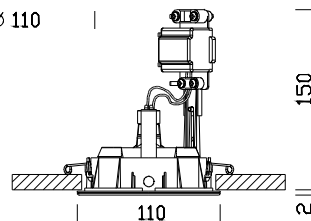

Fénix - Interno alluminio - MASTERLED

Ø 110

Codice	Cablaggio	Kg	Colore	Dimensioni	Wtot	Lampade
22066917-00	CLD CELL-D	0.20	bianco	0x0x150 Ø110	7	MASTERLED 4x7W-GU5.3-1550cd-3000K - 25°-CRI 80
22066910-00	CLD CELL-D	0.20	bianco	0x0x150 Ø110	10	MASTERLED 10W-GU5.3-1920cd-3000K-24°

Faretto da incasso orientabile di ridotte dimensioni.

Ideali per essere installati in negozi, showroom o sale esposizioni.

Corpo: In policarbonato con riflettore in alluminio

Normativa: Prodotti in conformità alle norme EN 60598-1-CEI 34-21, hanno grado di protezione secondo le norme EN 60529.