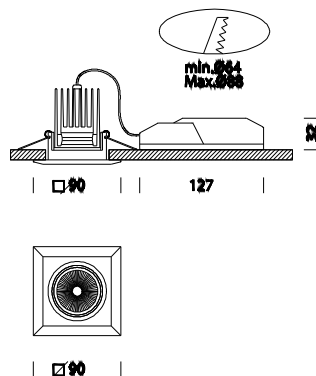

Low glare 3 - quadro - DIMM

Codice	Cablaggio	Kg	Colore	Dimensioni	Wtot	Lampade
22066811-00	CLD CELL-D	0.30	bianco	90x90x73	8	LED 8W-800lm-3000K - 38°-CRI 83
22066871-00	CLD CELL-D	0.30	alluminio	90x90x73	8	LED 8W-800lm-3000K - 38°-CRI 83

- Interamente assemblato e pronto da installare

Possibilità di installazione in un foro minimo di Ø64 ad un massimo di Ø88

Una minore potenza si traduce in maggiore convenienza, oltre l'80% di risparmio