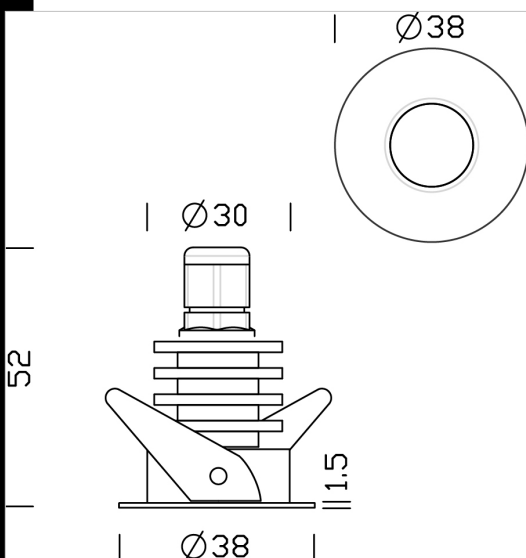

Petit 38

Faretti da incasso di piccolissime dimensioni ideali per l'installazione su superfici con spessore ridotto e in condizioni di minimo ingombro verso le parti alte. Quindi adatti nell'applicazione d'arredo, mobili, cucine, mensole.

Normativa: Prodotti in conformità alle norme EN 60598-1-CEI 34.21, hanno grado di protezione secondo le norme EN 60529.

LED:

3000K - 350mA = 1.2W - 100lm

3000K - 500mA = 2.0W - 155lm

Alimentatore non incluso.

Download

DXF 2D
- pet38.dxf

Codice	Cablaggio	Kg	Lumen Output-K-CRI	WTot	Colore
22066463-00	CLD S+L	0.06	LED-100lm-3000K-CRI 80	1 W	CROMATO

Il flusso luminoso riportato indica il flusso uscente dall'apparecchio con una tolleranza di $\pm 10\%$ rispetto al valore indicato. I W tot sono la potenza totale assorbita dal sistema e non supera il 10% del valore indicato.