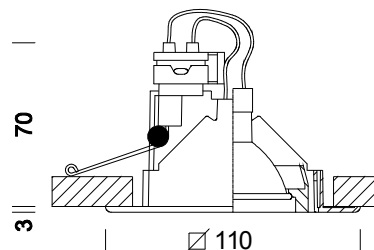

Lem - LED 7W - DIMM - 220-240V

Codice	Cablaggio	Kg	Colore	Dimensioni	Wtot	Lampade
22064810-00	CLD CELL	0.50	bianco	110x110x80	7	POWERLED 7W-450lm-3000K - 40°
22064830-00	CLD CELL	0.50	nero	110x110x80	7	POWERLED 7W-450lm-3000K - 40°
22064860-00	CLD CELL	0.50	cromato	110x110x80	7	POWERLED 7W-450lm-3000K - 40°
22064880-00	CLD CELL	0.50	oro	110x110x80	7	POWERLED 7W-450lm-3000K - 40°
22064890-00	CLD CELL	0.50	ott. Lucido	110x110x80	7	POWERLED 7W-450lm-3000K - 40°

Serie di faretti da incasso orientabili e di altezza contenuta, ideali quindi nell'installazione di controsoffittature basse o mensole espositive. Sono estremamente semplici da installare.

Corpo: In pressofusione di zama con staffa in acciaio sulla quale è posizionata la morsettiera. Completa di molle per l'incasso.