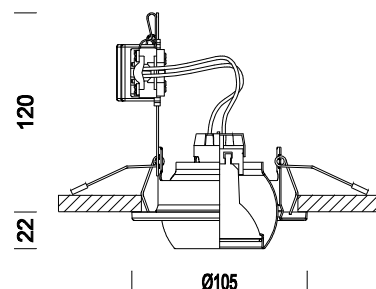

Luna 1 - LED 4000K

Codice	Cablaggio	Kg	Colore	Dimensioni	Lampade
22063012-00	CLD S+L	0.30	bianco	0x0x120 Ø102	POWERLED white-650lm-3000K-25°
22063073-00	CLD S+L	0.30	argento met.	0x0x120 Ø102	POWERLED white-650lm-3000K-25°
22063064-00	CLD S+L	0.30	cromato	0x0x120 Ø102	POWERLED white-650lm-3000K-25°
22063095-00	CLD S+L	0.30	oro	0x0x120 Ø102	POWERLED white-650lm-3000K-25°

Serie di faretti da incasso orientabili e di altezza contenuta, ideali quindi nell'installazione di controsoffittature basse o mensole espositive. Sono estremamente semplici da installare.

Corpo: In pressofusione di zama con staffa in acciaio sulla quale è posizionata la morsettiera. Completa di molle per l'incasso.