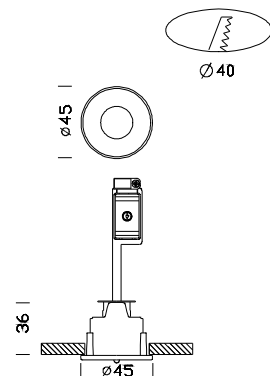

## M45 - MASTERLED CAPSULE

Codice	Cablaggio	Kg	Colore	Dimensioni	Lampade
22062610-00	CLD S+L	0.20	bianco	0x0x125 Ø45	MASTERLED CAPSULE 2.5W-100lm-2700K-CRI 80
22062670-00	CLD S+L	0.20	argento met.	0x0x125 Ø45	MASTERLED CAPSULE 2.5W-100lm-2700K-CRI 80
22062660-00	CLD S+L	0.20	cromato	0x0x125 Ø45	MASTERLED CAPSULE 2.5W-100lm-2700K-CRI 80

Corpo M45: In pressofusione di zama.

Equipaggiamento M45: Di serie forniti di molle a nastro per controsoffitti superiori a 5 mm; per controsoffitti con spessore da 1 a 5 mm utilizzare molle a filo.

Normativa: Prodotti in conformità alle norme EN 60598-1-CEI 34.21, hanno grado di protezione secondo le norme EN 60529.