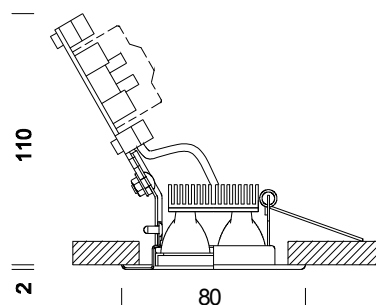

Janus LED 3000K

Codice	Cablaggio	Kg	Colore	Dimensioni	Lampade
22062111-00	CLD S+L	0.30	bianco	0x0x110 Ø80	POWERLED white-650lm-3000K-25°
22062134-00	CLD S+L	0.30	nero	0x0x110 Ø80	POWERLED white-650lm-3000K-25°
22062172-00	CLD S+L	0.30	argento met.	0x0x110 Ø80	POWERLED white-650lm-3000K-25°
22062167-00	CLD S+L	0.30	cromato	0x0x110 Ø80	POWERLED white-650lm-3000K-25°
22062193-00	CLD S+L	0.30	ott. Lucido	0x0x110 Ø80	POWERLED white-650lm-3000K-25°
22062010-00	CLD S+L	0.30	bianco	0x0x110 Ø80	POWERLED white-540lm-3000K-10°
22062030-00	CLD S+L	0.30	nero	0x0x110 Ø80	POWERLED white-540lm-3000K-10°
22062060-00	CLD S+L	0.30	cromato	0x0x110 Ø80	POWERLED white-540lm-3000K-10°
22062070-00	CLD S+L	0.30	argento met.	0x0x110 Ø80	POWERLED white-540lm-3000K-10°
22062090-00	CLD S+L	0.30	ott. Lucido	0x0x110 Ø80	POWERLED white-540lm-3000K-10°
22062011-00	CLD S+L	0.30	bianco	0x0x110 Ø80	POWERLED white-540lm-3000K-60°
22062031-00	CLD S+L	0.30	nero	0x0x110 Ø80	POWERLED white-540lm-3000K-60°
22062061-00	CLD S+L	0.30	cromato	0x0x110 Ø80	POWERLED white-540lm-3000K-60°
22062071-00	CLD S+L	0.30	argento met.	0x0x110 Ø80	POWERLED white-540lm-3000K-60°
22062091-00	CLD S+L	0.30	ott. Lucido	0x0x110 Ø80	POWERLED white-540lm-3000K-60°
22066010-00	CLD S+L	0.30	bianco	0x0x110 Ø80	POWERLED white-450lm-3000K-10°
22066030-00	CLD S+L	0.30	nero	0x0x110 Ø80	POWERLED white-450lm-3000K-10°
22066060-00	CLD S+L	0.30	cromato	0x0x110 Ø80	POWERLED white-450lm-3000K-10°
22066070-00	CLD S+L	0.30	argento met.	0x0x110 Ø80	POWERLED white-450lm-3000K-10°
22066090-00	CLD S+L	0.30	ott. Lucido	0x0x110 Ø80	POWERLED white-450lm-3000K-10°
22066011-00	CLD S+L	0.30	bianco	0x0x110 Ø80	POWERLED white-450lm-3000K-25°

Faretti da incasso, in acciaio, orientabili, di ridotte dimensioni .

Possibilità di montaggio anche su doghe passo 100.

Corpo: In acciaio con staffa in acciaio sulla quale è posizionata la morsettiera. Completa di molle per l'incasso.