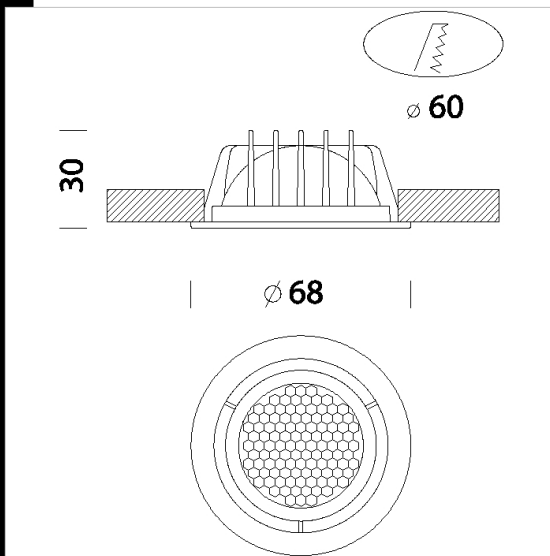

Marte 4 LED

Faretti da incasso di piccolissime dimensioni ideali per l'installazione su superfici con spessore ridotto e in condizioni di minimo ingombro verso le parti alte. Quindi adatti nell'applicazione d'arredo , mobili, cucine, mensole.

Corpo: In pressofusione di zama.

Normativa: Prodotti in conformità alle norme EN 60598-1-CEI 34.21, hanno grado di protezione secondo le norme EN 60529.

LED 120lm - 3000K - 120° - 40000h

Codice	Cablaggio	Kg	Watt	Attacco base	Lampade	Colore
22061817-00	CLD S+L	0,10	LED white 1.8W	-	120lm-3000K - 120°-na	BIANCO

CLD CELL

IP20

UV

IK04

Download
DXF 2D
- marte2013.dxf