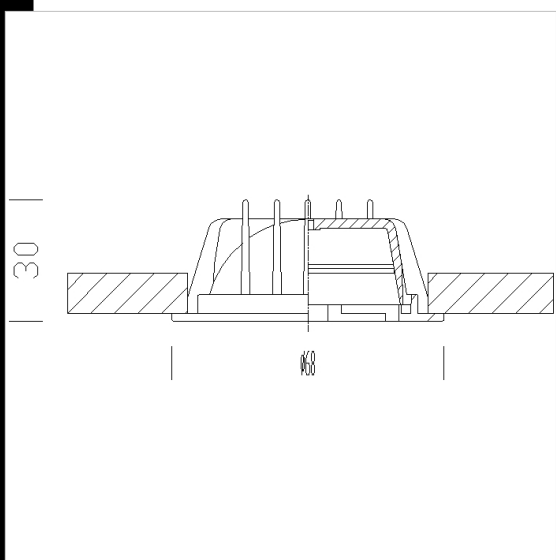

Marte 2 LED con vetro

Faretti da incasso di piccolissime dimensioni ideali per l'installazione su superfici con spessore ridotto e in condizioni di minimo ingombro verso le parti alte. Quindi adatti nell'applicazione d'arredo , mobili, cucine, mensole.

Corpo: In pressofusione di zama.

Normativa: Prodotti in conformità alle norme EN 60598-1-CEI 34.21, hanno grado di protezione secondo le norme EN 60529.

Codice	Cablaggio	Kg	Watt	Attacco base	Lampade	Colore
22061815-00	CLD S+L	0,06	LED white		--	BIANCO
22061805-00	CLD S+L	0,06	LED white		--	NERO