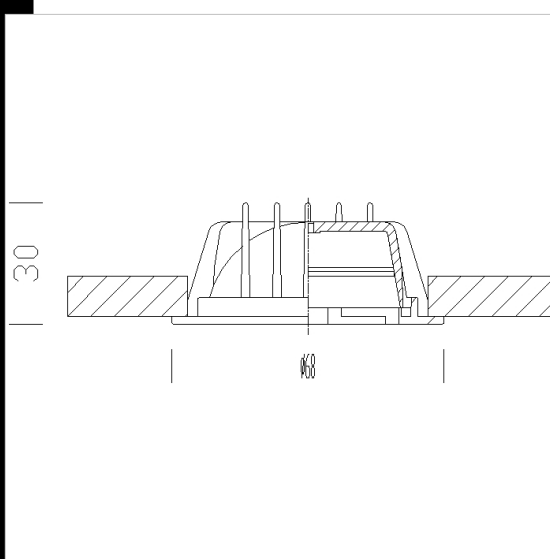

Download

DXF 2D
- 61815.dxf

Marte 3 LED senza vetro

Faretti da incasso di piccolissime dimensioni ideali per l'installazione su superfici con spessore ridotto e in condizioni di minimo ingombro verso le parti alte. Quindi adatti nell'applicazione d'arredo , mobili, cucine, mensole.

Corpo: In pressofusione di zama.

Normativa: Prodotti in conformità alle norme EN 60598-1-CEI 34.21, hanno grado di protezione secondo le norme EN 60529.

Codice	Cablaggio	Kg	Watt	Attacco base	Lampade	Colore
22061816-00	CLD S+L	0,10	LED white		--	BIANCO
22061806-00	CLD S+L	0,09	LED white		--	NERO