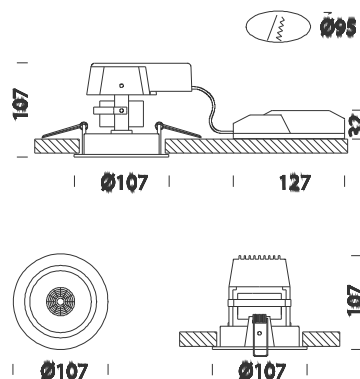

Atlas 12 - Concentrante

Codice	Cablaggio	Kg	Colore	Dimensioni	Wtot	Lampade
22061617-00	CLD CELL	0.50	bianco	0x0x107 Ø107	15	LED 15W white-790lm-3000K-CRI 80

Questo faretto, appartenente all'ampia scelta di faretti da incasso Fosnova, risulta ideale per l'illuminazione di negozi e open space; riassume tutto il concetto di qualità, risparmio energetico e ottimo rendimento. Atlas a LED è molto versatile e grazie all'ampia possibilità di scelta di accessori diventa personalizzabile per tutti gli ambienti dove installato.
 Corpo: in alluminio pressofuso con dissipatore.
 Riflettore concentrante: In policarbonato, autoestinguente V2, satinato con polveri di alluminio, in alto vuoto
 Normativa: Prodotti in conformità alle norme EN 60598-1-CEI 34.21, hanno grado di protezione secondo le norme EN 60529.
 LED: 3000K - 790lm - CRI80 foro incasso diam. 98