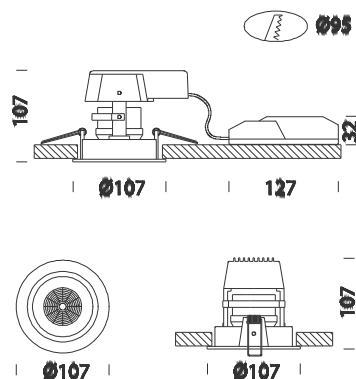

Atlas 11 - dark

Codice	Cablaggio	Kg	Colore	Dimensioni	Wtot	Lampade
22061615-00	CLD CELL	0.50	bianco	0x0x107 Ø107	15	LED 15W white-790lm-3000K-CRI 80

Questo faretto, appartenente all'ampia scelta di faretti da incasso Fosnova, risulta ideale per l'illuminazione di negozi e open space; riassume tutto il concetto di qualità, risparmio energetico e ottimo rendimento. Atlas a LED è molto versatile e grazie all'ampia possibilità di scelta di accessori diventa personalizzabile per tutti gli ambienti dove installato.

Corpo: in alluminio pressofuso con dissipatore.

Riflettore concentrante: In policarbonato, autoestinguente V2, satinato con polveri di alluminio, in alto vuoto

Normativa: Prodotti in conformità alle norme EN 60598-1-CEI 34.21, hanno grado di protezione secondo le norme EN 60529.

LED: 3000K - 790lm - CRI80 foro incasso diam. 98